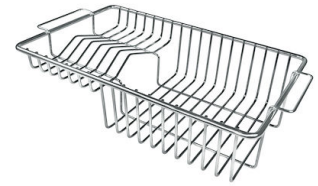

Fori Mixer Nessun foro di serie

Foro incasso Vedi scheda tecnica

Gocciolatoio Si

Larghezza 100 cm

Misura vasca 675x400mm

Numero vasche 1 vasca

Piletta Piletta 3,5"

DATI TECNICI

Lavello serie Quadra cod. 1220/050

ACCESSORI OPZIONALI

Cestello inox
8612 000

Cestello portapiatti inox
8100 303
* solo in abbinamento con l'accessorio
8644 101

Cestello portapiatti inox
8100 201

Griglia portapiatti inox
8100 154

Scolapasta inox
8154 000

Tagliere in cristallo
8631 300

Tagliere in HPDE
8657 001

Tagliere Twin in HDPE
8644 101

Vaschetta bianca
8153 100

**Kit grattugia con supporto per
anello e vassoio di raccolta alimenti**
8159 101
* solo in abbinamento con l'accessorio
8644 101