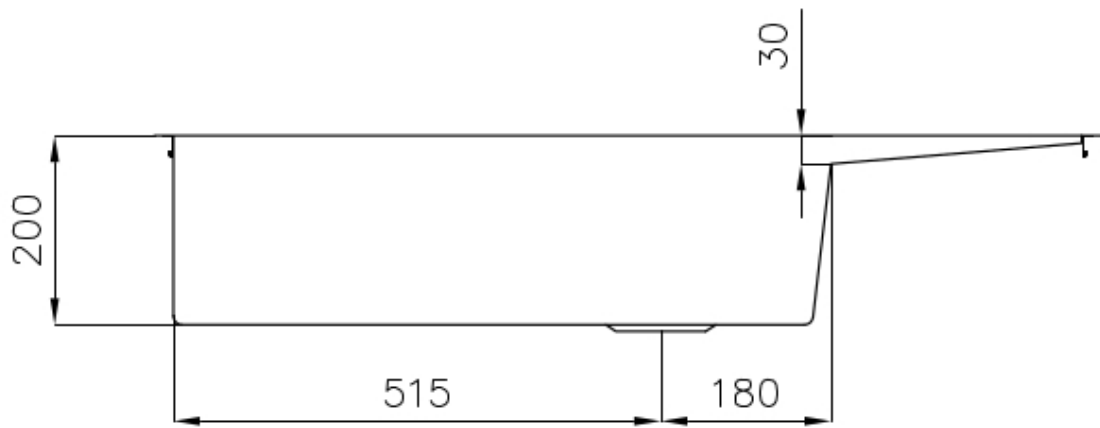

Bordo Installazione

Sopratop | Filotop

Finitura Spazzolato Foster

Materiale Acciaio inox AISI 304

Texture Spazzolatura in linea

Base 80 cm

Dimensioni 1000x440 mm

Dotazioni standard Ganci di fissaggio, guarnizione, piletta, troppo-pieno e sifone, Imballo in scatola

Fori Mixer Nessun foro di serie

Foro incasso Vedi scheda tecnica

Gocciolatoio Si

Larghezza 100 cm

Misura vasca 675x400mm

Numero vasche 1 vasca

Piletta Piletta 3,5"

DATI TECNICI