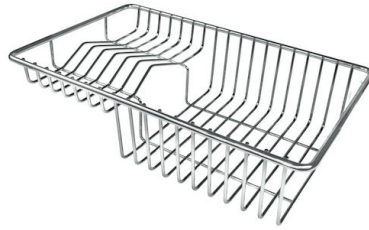

Bordo Installazione

Sopratop | Filotop

Finitura Spazzolato Foster

Materiale Acciaio inox AISI 304

Texture Spazzolatura in linea

Base 80 cm

Dimensioni 1000x440 mm

Dotazioni standard Ganci di fissaggio, guarnizione, piletta, troppo-pieno e sifone, Imballo in scatola

Fori Mixer Nessun foro di serie

Foro incasso Vedi scheda tecnica

Gocciolatoio Si

Larghezza 100 cm

Misura vasca 675x400mm

Numero vasche 1 vasca

Piletta Piletta 3,5"

DATI TECNICI

Lavello serie Quadra cod. 1220/050

ACCESSORI OPZIONALI

Cestello inox
8612 000

Cestello portapiatti inox
8100 303
* solo in abbinamento con l'accessorio
8644 101

Cestello portapiatti inox
8100 201

Griglia portapiatti inox
8100 154