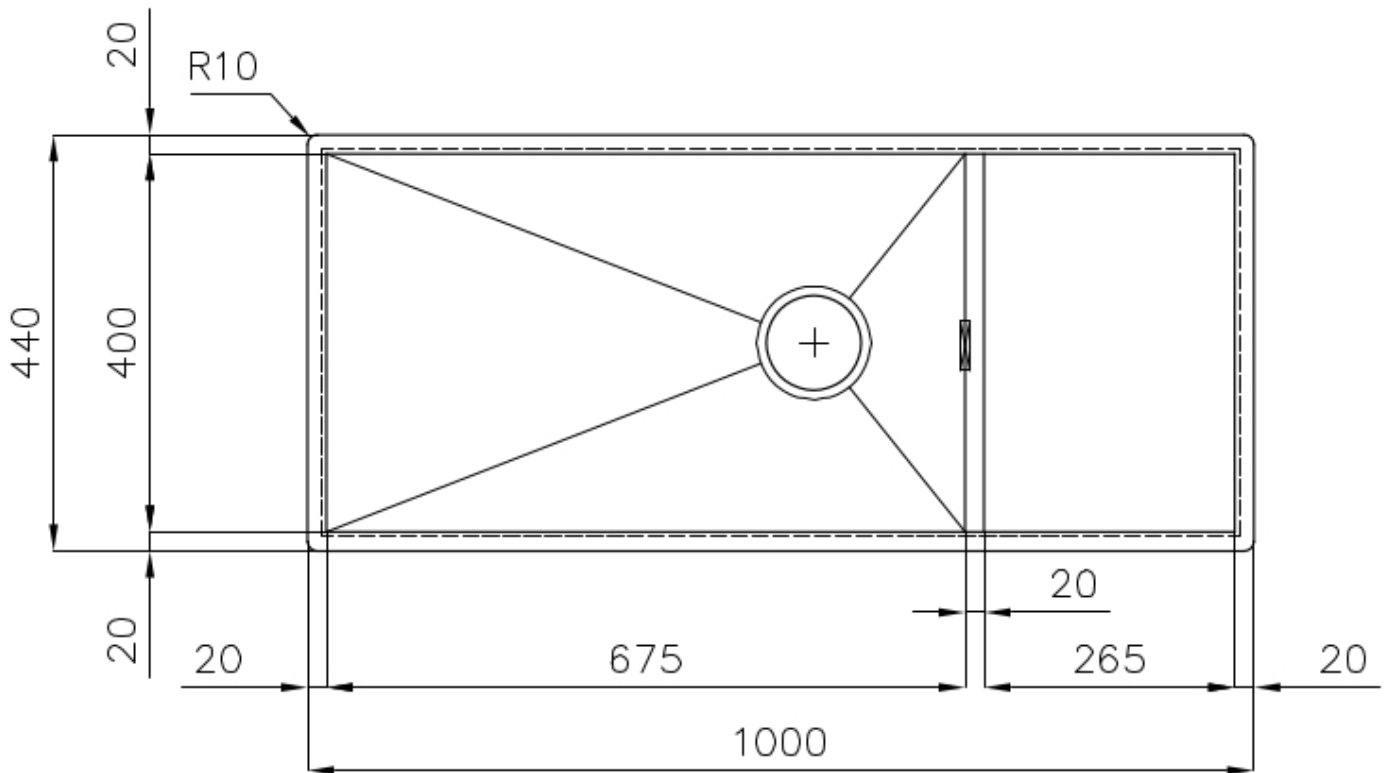

Bordo Installazione

Sopratop | Filotop

Finitura Spazzolato Foster

Materiale Acciaio inox AISI 304

Texture Spazzolatura in linea

Base 80 cm

Dimensioni 1000x440 mm

Dotazioni standard Ganci di fissaggio, guarnizione, piletta, troppo-pieno e sifone, Imballo in scatola

Fori Mixer Nessun foro di serie

Foro incasso Vedi scheda tecnica

Gocciolatoio Si

Larghezza 100 cm

Misura vasca 675x400mm

Numero vasche 1 vasca

Piletta Piletta 3,5"

DATI TECNICI