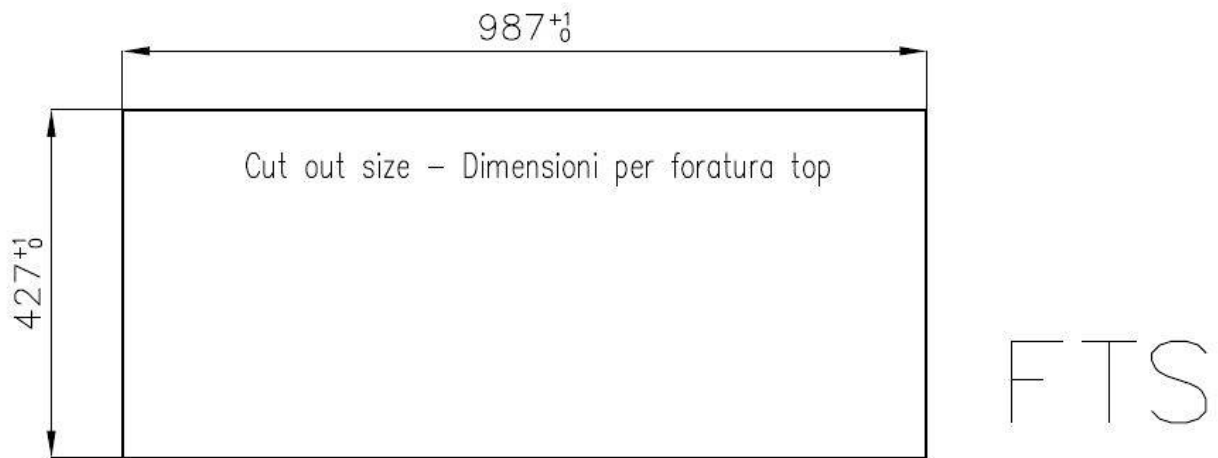

Lavello serie Quadra cod. 1220/050

ACCESSORI OPZIONALI