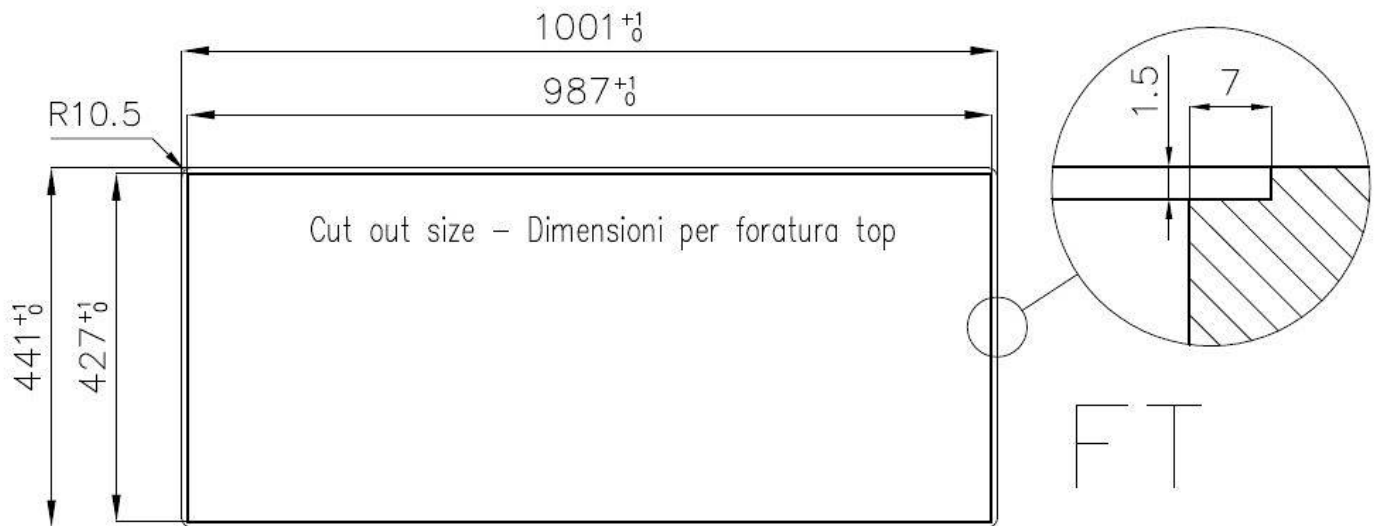

Lavello serie Quadra cod. 1220/050

ACCESSORI OPZIONALI